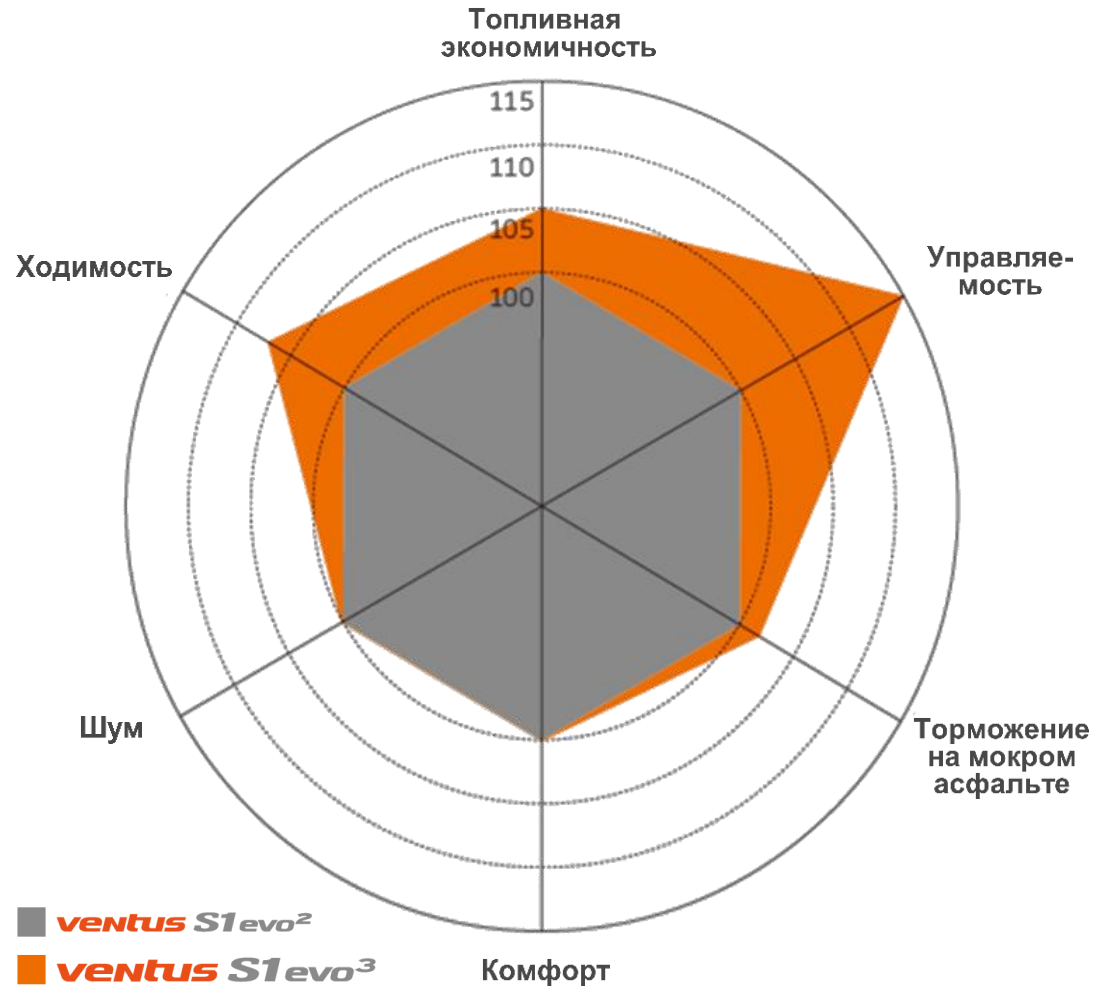

# KINERGY ECO<sup>2</sup> (K435)

Комфортная и экономичная шина для автомобилей малого и среднего класса

Премиальная UHP шина для скоростного и динамичного вождения

# ventus R-S4 (Z232)

Диаграмма характеристик в сравнении с Z222