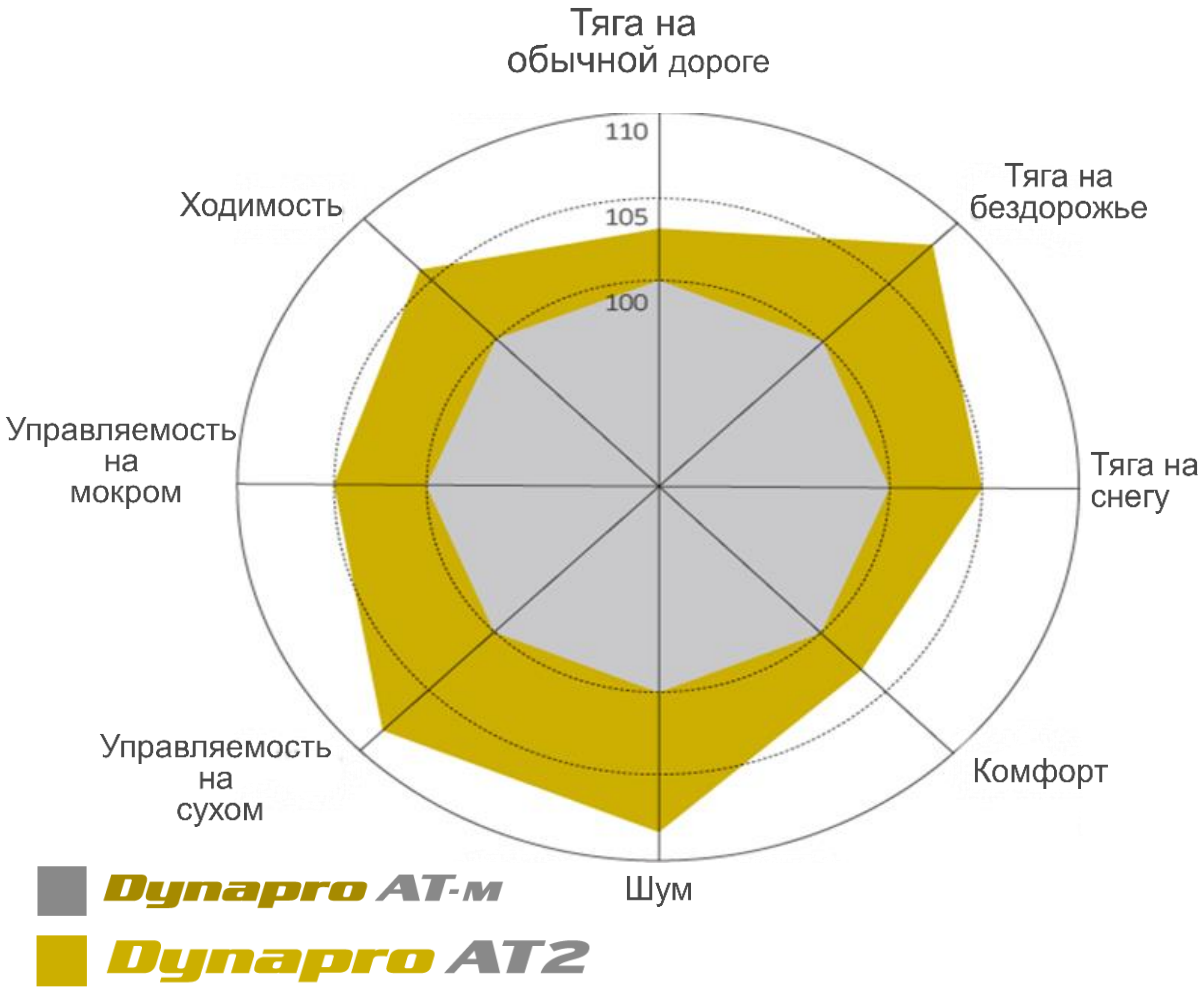

Dynapro AT2 (RF11)

Универсальная шина для полноприводных автомобилей