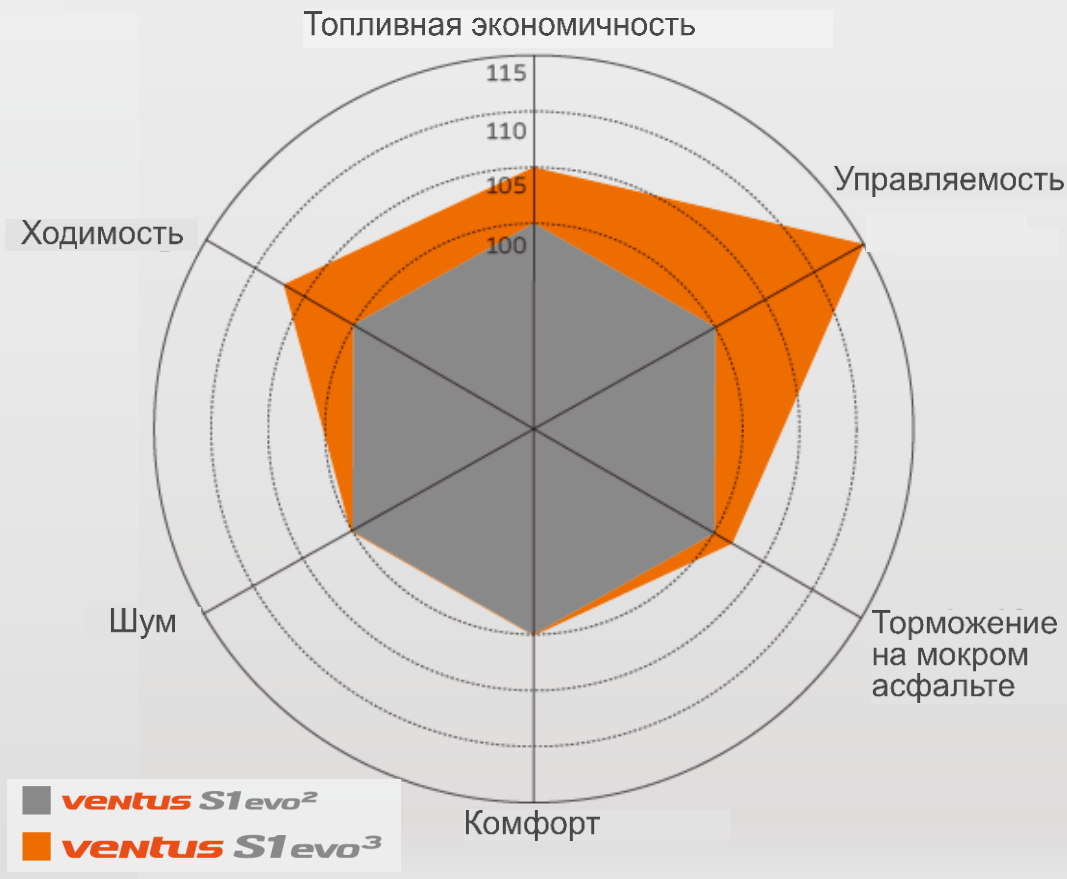

KINERGY ECO² (K435)

KINERGY ECO²

Комфортная и экономичная шина для автомобилей малого и среднего класса

KINERGY ECO

KINERGY ECO²

ventus S1 evo³ (K127)

ventus S1 evo³

Премиальная UHP шина для скоростного и динамичного вождения